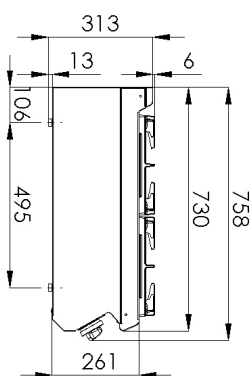

Technický list

Technický výkres

Sporák plynový

Model

SP 7012 G

Sap kód

00014778

Skupina artiklů

Sporáky